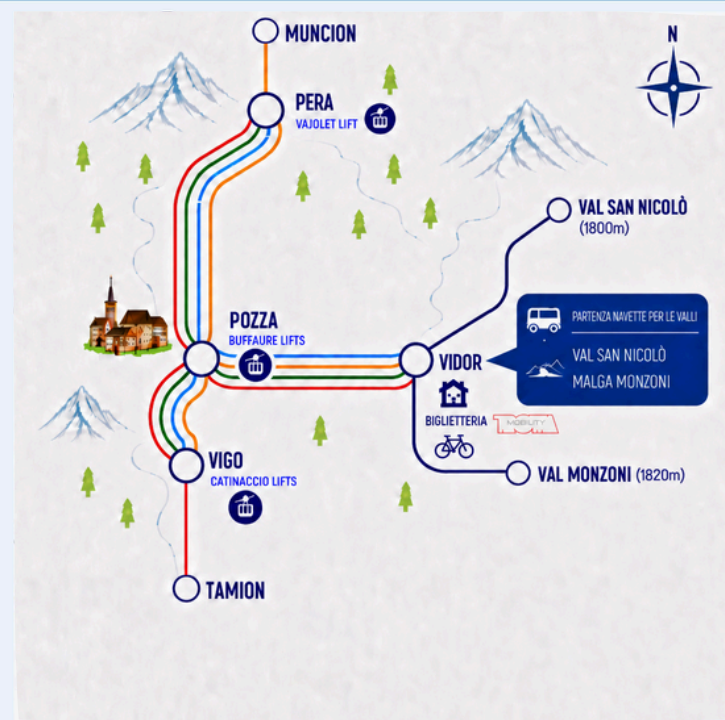

FERMATA / STOP	10:30	11:30	13:30	14:30	16:30	17:30
Pozza · VIDOR	10:30	11:30	13:30	14:30	16:30	17:30
Pozza · Pont de Favé – Buffaure Lifts	10:33	11:33	13:33	14:33	16:33	17:33
Pozza · Col de Zecol – Bar al Ponte	10:37	11:37	13:37	14:37	16:37	17:37
Pera · Pra de la Regola – Vajolet Lifts	10:43	11:43	13:43	14:43	16:43	17:43
Vigo · Piazz G.B. Massar – Catinaccio Lifts	11:03	12:03	14:03	15:03	17:03	18:03
Pozza · Piazza de Comun	11:10	12:10	14:10	15:10	17:10	18:10
Pozza · Pont de Favé – Buffaure Lifts → Vidor	11:15	12:15	14:15	15:15	17:15	18:15
Pozza · VIDOR	11:21	12:21	14:21	15:21	17:21	18:21

COLORE	LINEA	VALIDITA
	Linea Rossa	29/05 – 11/10
	Linea Arancione	29/05 – 11/10
	Linea Arancione	28/06 – 07/09
	Linea Verde	28/06 – 07/09
	Linea Blu Express	28/06 – 07/09

◆ SALTA LA FILA ◆

ACQUISTA ONLINE

Biglietto pronto in 30 secondi

■ PUNTA LA FOTOCAMERA QUI

INFO NAVETTA
800.893.575

Solo biglietteria e servizio navetta

Per altre informazioni
0462 609500